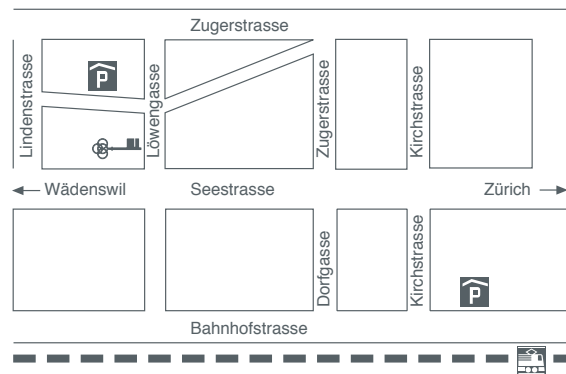

Öffnungszeiten

Freitag 18–20 Uhr
 Samstag/Sonntag 14–17 Uhr

Wir freuen uns auf Ihren Besuch.

Sail away tomorrow

Galerie zum Schlüssel
 19. Nov. bis 6. Dez. 2015

Segel die Insel 125 x 145 cm

Sail away tomorrow 176 x 90 cm

Sail away tomorrow II 120 x 80 cm

Love over goldcoast 135 x 58 cm

Fliegender Holländer als Star im Wallis YZ x YZ cm

1959 geboren in Horgen
1984 – 1987 Kurse an der Kunstgewerbeschule Zürich
1985 – 2007 Galerist in Freienbach «Künstlerhaus»
2009 – 2013 Galerist in Wollerau «galeriematthys»
seit 1982 als freischaffender Künstler tätig
seit 1982 regelmässig Einzel- und Gruppenausstellungen
seit 2007 lebt und arbeitet in 8854 Siebnen, Schweiz